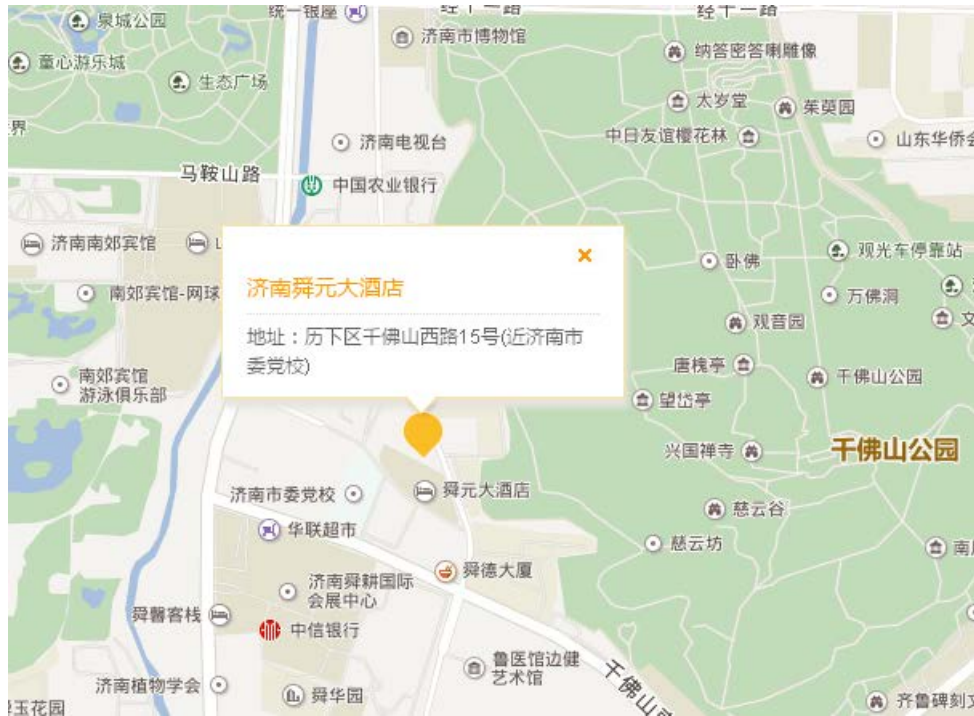

附件三

培训地点交通指南

一、交通地图

地址：山东省济南市历下区千佛山西路 15 号

二、交通线路指引

途经公交：85 路、K169 路（千佛山西路下车南行 100 米；千佛山南路千佛山西路站下车东行见路口后北行 50 米）